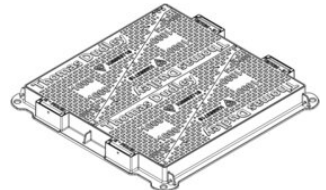

E-nummer	Produktnamn
0666998	Gj-lock B125, UC 1500x750 4-delat 70mm flytram. Pentahead lås
0666999	Gj-lock B125, UC 2250x750 6-delat 70mm flytram. Pentahead lås
0667127	Gjutjärnslock D400 UC1000x1000 4-delat Gångjärn, 100mm
0667122	Kompositlock B125 UC 600x600 1-delad låsbart stålram 70mm
0667123	Gjutjärnslock D400 UC 750x750 2-delat Fast ram 100mm Ej låsbart
0667125	Gjutjärnslock D400 FF9090&UC 900x900 2-delat Fast ram 100mm Ej låsbart
0667128	Kompositlock B125 UC 1200x1200 4-delat Flytram 90mm Låsbar
0667129	Gjutjärnslock D400 UC 1500x750 4-delat Gångjärn Fast ram 100mm
0667130	Kompositlock B125 UC 1500x1500 9-delat Flytram 90mm Låsbart
0667131	Gjutjärnslock D400 UC 1500x1500 2-delat Fast ram 150mm låsbart
0667132	Kompositlock B125 UC 1800x1800 9-delat Flytram 90mm Låsbart
0667133	Gjutjärnslock D400 UC 1800x1800 2-delat Fast ram 150mm låsbart
0667134	Gjutjärnslock D400 UC 2250x750 6-delat Gångjärn Ram 100mm
0667124	Gjutjärnslock D400 FF9060&UC 900x600 2-delat Fast ram 100mm Ej låsbart

0667127